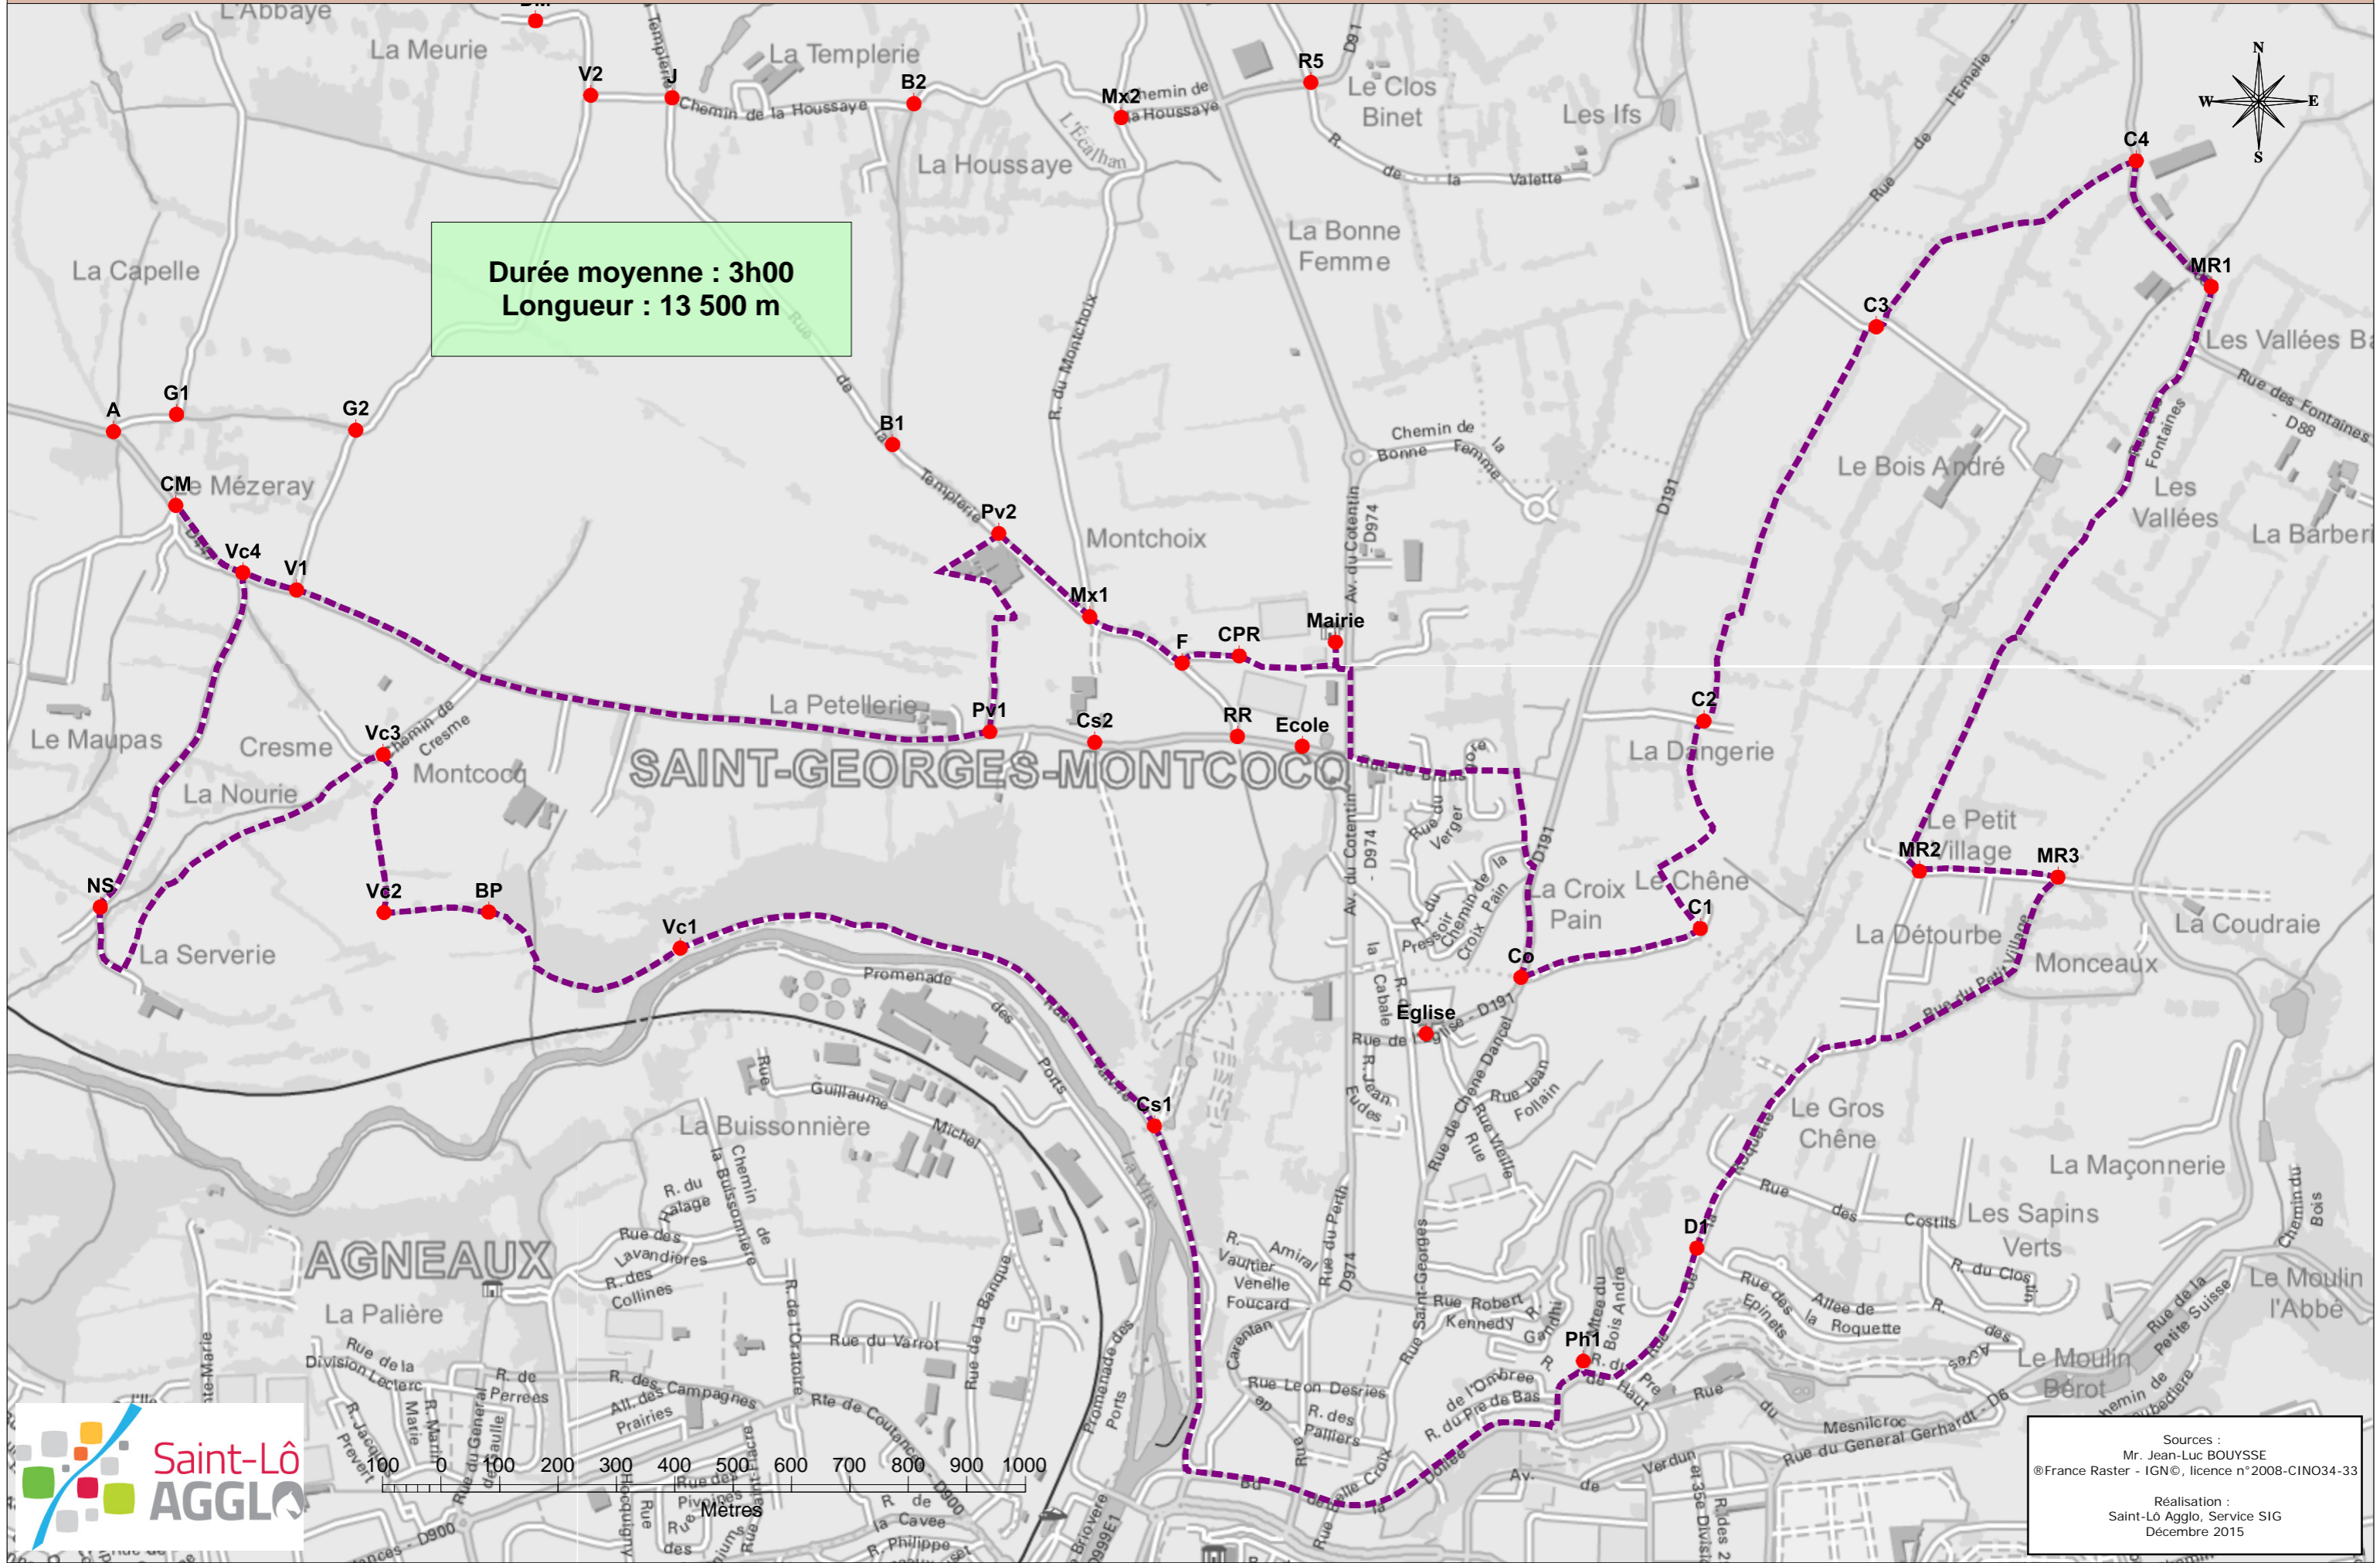

Saint-Georges Montcocq Promenadons-nous - "Guadeloupe"

Durée moyenne : 3h00
Longueur : 13 500 m

Sources :
Mr. Jean-Luc BOUYSE
©France Raster - IGN©, licence n°2008-CIN034-33
Réalisation :
Saint-Lô Agglo, Service SIG
Décembre 2015